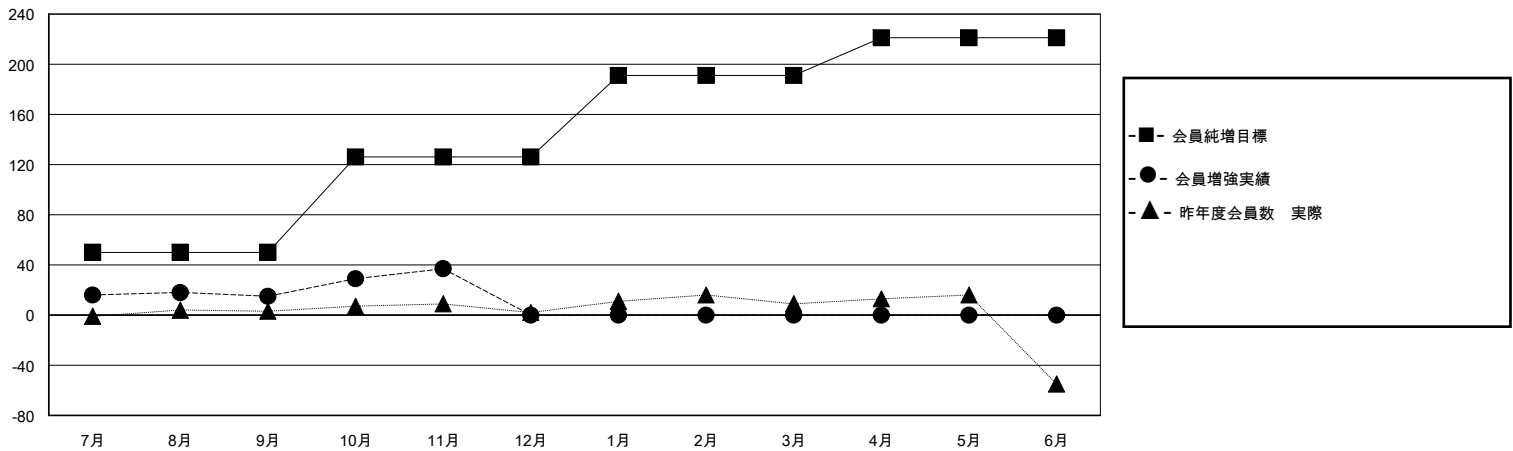

MONTHLY MEMBERSHIP PROGRESS REPORT

District 337 B

Results as of: 11/30/2023

GMT:

地域 JAPAN

GMT会則地域

クラブ				名			
結果：2023-2024				結果：2023-2024			
四半期	新クラブ目標	新クラブ	解散クラブ	四半期	会員純増目標	会員増強実績	退会者(転籍を含む)実際
7月/8月/9月	0	0	0	7月/8月/9月	50	52	37
10月/11月/12月	1	0	0	10月/11月/12月	76	31	9
1月/2月/3月	0	0	0	1月/2月/3月	65	0	0
4月/5月/6月	0	0	0	4月/5月/6月	30	0	0

新クラブ目標及び実績累計

会員目標及び実績累計

解散クラブ: 0

37 CLUBS OF 60 一名以上の新会員を登録

男女別

男性 1,769 (81.30%)
女性 407 (18.70%)

退会者

物故会員	4
クラブ解散	0
その他	42
合計	46